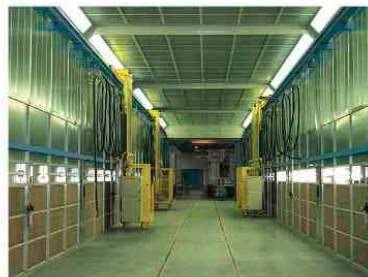

**Demandez notre documentation.
Nous sommes à votre disposition**

**Plus d'infos sous:
www.farbspritzkabinen.ch**

Poste de pistelage KVH avec amenée d'air et convoyeur aérien

Les parois de pulvérisation mobiles de Straumann sont entièrement équipés, de prix intéressants et disponibles à court terme à partir de nos stocks. Poste de pistelage robuste et solide en tôle d'acier galvanisée, ventilateurs anti-étincelles, systèmes de filtrage à échange rapide, portes à battant étanches qui augmentent l'effet d'aspiration, sur demande avec installation électrique et canalisation d'air normalisée. En cas de non-utilisation, les portes fermées protègent la paroi et réduisent l'encombrement.

Convoyeurs aériens manuels

Système à rail faible friction et anti-usure qui facilite le travail dans les postes de pulvérisation.

Liste succincte des parois de pulvérisation mobiles Straumann avec portes à battant, système de filtrage et ventilateur (monté sur le côté, en haut ou à l'arrière - selon modèle)

Parois de pistolage

Cabine de table TTK jusqu'à 1,5 m

Paroi d'aspiration mobile, type SAW, largeurs à 2,5 m

Poste de pistolage KVH, largeurs jusqu'à 8,0 m

Notre gamme de livraison :

- aspiration de brouillards de peinture
- cabines et parois de pistolage en surpression
- parois de pistolage mobiles à aspiration
- ventilation de locaux de séchage
- convoyeurs aériens manuels
- recyclage de chaleur
- filtrage de poussières de peinture à 4 étages
- pistolet de peinture SATA
- maintenance et entretien
- filtres pour cabines de pistolage, tous modèles
- tables tournantes, chariots à étagères
- chariots de nettoyage