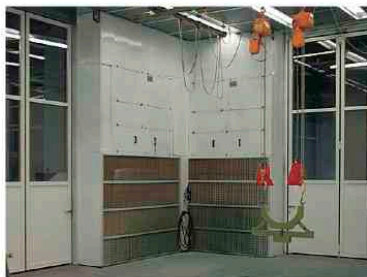

**Demandez notre documentation.
Nous sommes à votre disposition**

**Plus d'infos sous:
www.farbspritzkabinen.ch**

Poste de pistelage KVH avec amenée d'air et convoyeur aérien

Les parois de pulvérisation mobiles de Straumann sont entièrement équipés, de prix intéressants et disponibles à court terme à partir de nos stocks. Poste de pistelage robuste et solide en tôle d'acier galvanisée, ventilateurs anti-étincelles, systèmes de filtrage à échange rapide, portes à battant étanches qui augmentent l'effet d'aspiration, sur demande avec installation électrique et canalisation d'air normalisée. En cas de non-utilisation, les portes fermées protègent la paroi et réduisent l'encombrement.

Convoyeurs aériens manuels

Système à rail faible friction et anti-usure qui facilite le travail dans les postes de pulvérisation.

Liste succincte des parois de pulvérisation mobiles Straumann avec portes à battant, système de filtrage et ventilateur (monté sur le côté, en haut ou à l'arrière - selon modèle)

Votre interlocuteur:
Monsieur Beat Straumann

STRAUMANN AG

STRAUMANN AG
Luftechnik und Farbspritzanlagen

Cabines et locaux de pistolage

Cabine de pistolage avec pont roulant, éclairage et recyclage de chaleur

Parois de pistolage

Cabine de table TTK jusqu'à 1,5 m

Paroi d'aspiration mobile, type SAW, largeurs à 2,5 m

Poste de pistolage KVH, largeurs jusqu'à 8,0 m

Notre gamme de livraison :

- aspiration de brouillards de peinture
- cabines et parois de pistolage en surpression
- parois de pistolage mobiles à aspiration
- ventilation de locaux de séchage
- convoyeurs aériens manuels
- recyclage de chaleur
- filtrage de poussières de peinture à 4 étages
- pistolet de peinture SATA
- maintenance et entretien
- filtres pour cabines de pistolage, tous modèles
- tables tournantes, chariots à étagères
- chariots de nettoyage