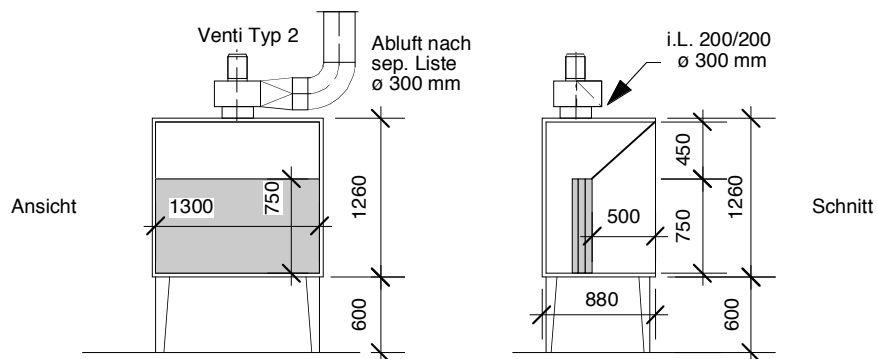

Tisch-Farbspritzkabine von STRAUMANN AG, Oberglatt TTK-6/600, TTK-6/1000, TTK-6/1300, TTK-6/1500

Modell mit 3-fach-Filter, Abluftventilator und Funkenschutz, Material: SVZ Stahlblechkonstruktion, innen glatt ausgebildet

TTK 6/600

TTK 6/1000

TTK 6/1300

TTK 6/1500