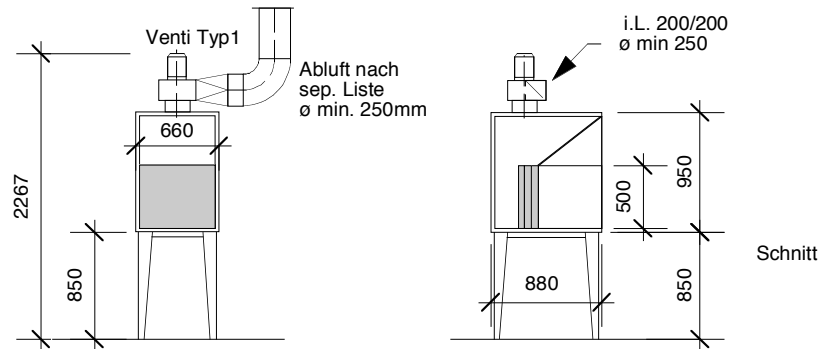

Tisch-Farbspritzkabine von STRAUMANN AG, Oberglatt TTK-6/600, TTK-6/1000, TTK-6/1300, TTK-6/1500

Modell mit 3-fach-Filter, Abluftventilator und Funkenschutz, Material: SVZ Stahlblechkonstruktion, innen glatt ausgebildet

TTK 6/600

TTK 6/1000

TTK 6/1300

TTK 6/1500