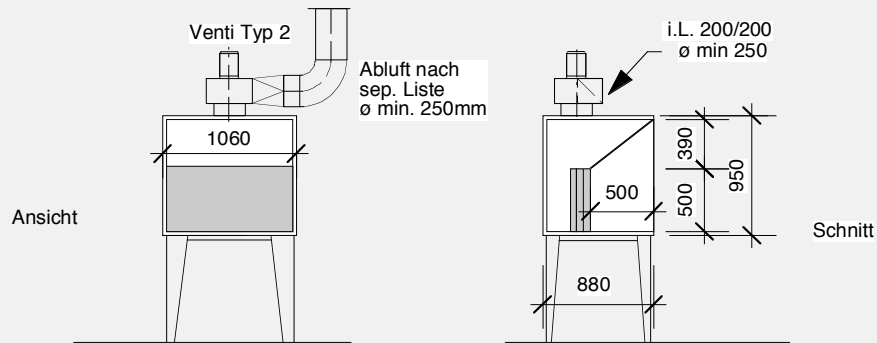

Tisch-Farbspritzkabine von STRAUMANN AG, Oberglatt TTK-6/600, TTK-6/1000, TTK-6/1300, TTK-6/1500

Modell mit 3-fach-Filter, Abluftventilator und Funkenschutz, Material: SVZ Stahlblechkonstruktion, innen glatt ausgebildet

TTK 6/600

TTK 6/1000

TTK 6/1300

TTK 6/1500