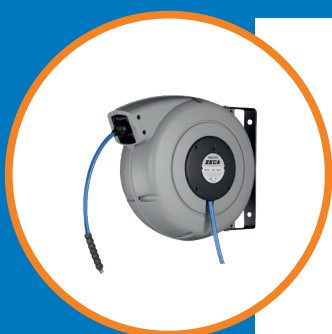

20

2412.11

Aktion exkl. MwSt.:
CHF 199.-

-31%

Aktion inkl. MwSt.: CHF 215.10
Listenpreis inkl. MwSt.: CHF 314.55