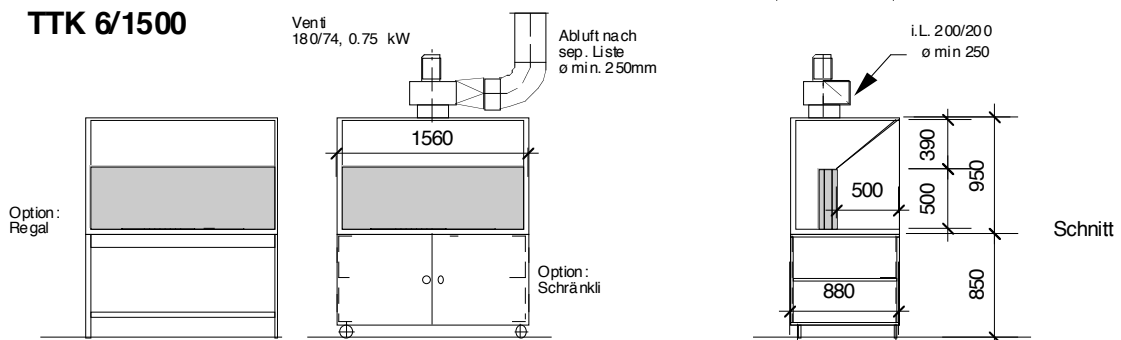

Option: Unterbau mit 1 oder 2 Türen und Tablar / Regalunterbau mit Tablar

Tischkabine TTK

Lieferbar in Normabmessungen von 0.60 m bis 2.00 m Breite

Tischkabine TTK

Beispiel: nach Kundenwunsch gefertigte Tischkabinen