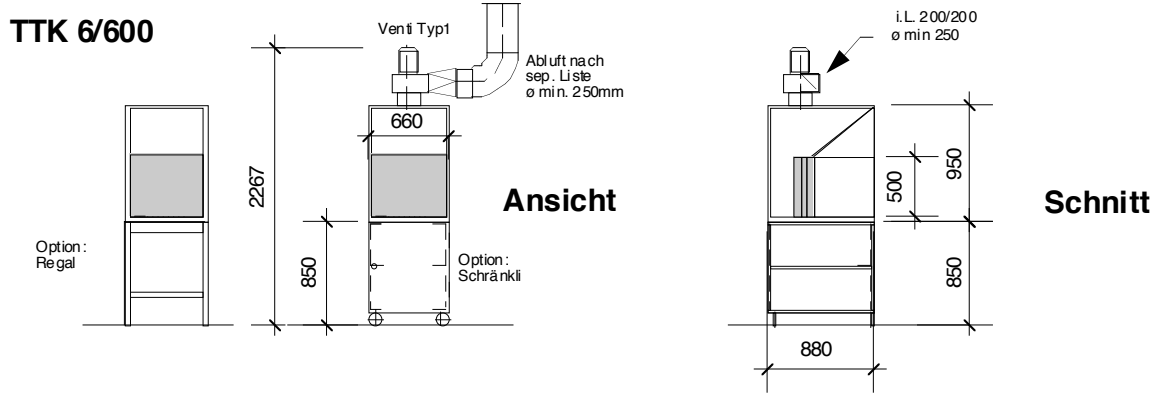

Option: Unterbau mit 1 oder 2 Türen und Tablar / Regalunterbau mit Tablar

Tischkabine TTK

Lieferbar in Normabmessungen von 0.60 m bis 2.00 m Breite

Tischkabine TTK

Beispiel: nach Kundenwunsch gefertigte Tischkabinen