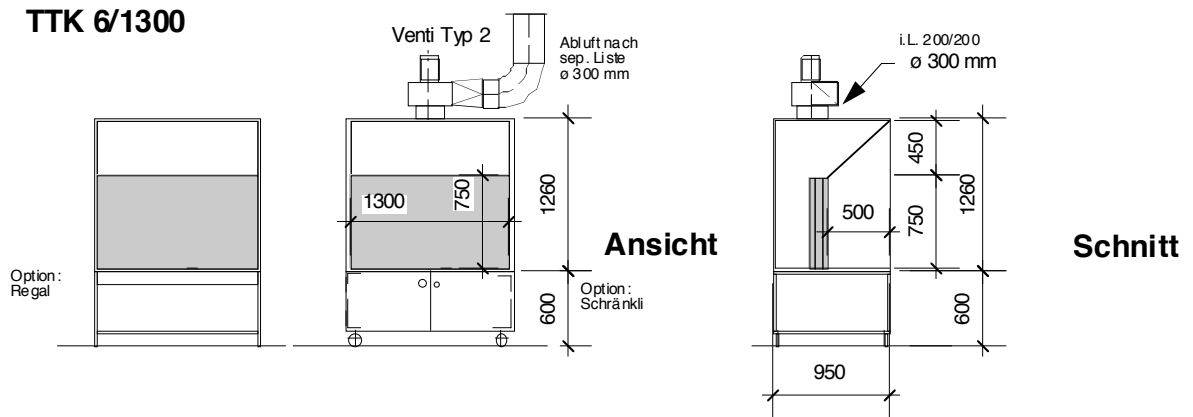

Option: Unterbau mit 1 oder 2 Türen und Tablar / Regalunterbau mit Tablar

Tischkabine TTK

Lieferbar in Normabmessungen von 0.60 m bis 2.00 m Breite

Tischkabine TTK

Beispiel: nach Kundenwunsch gefertigte Tischkabinen