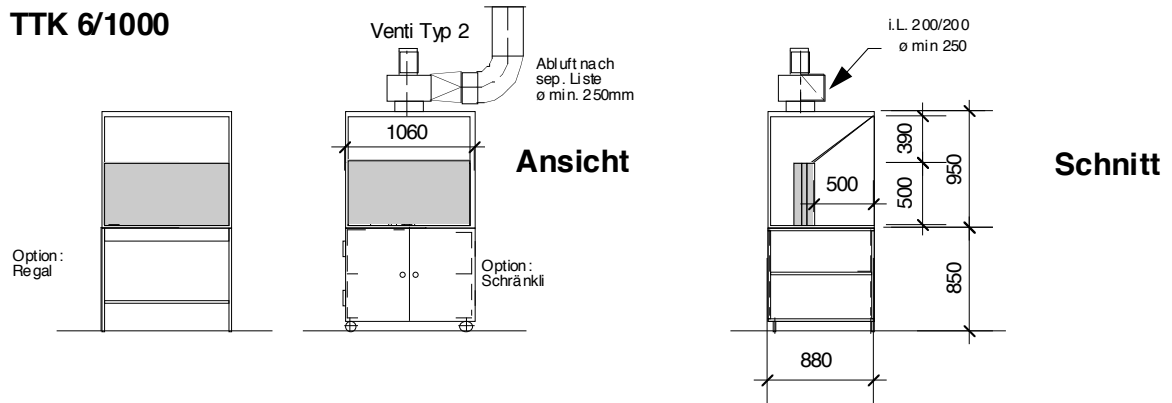

Normausführung Tischkabine Modell TTK

- Arbeitsbreite: von 0.60/1.00/1.30/1.50/2.00m
- Gehäuse: standfestes, verz. Stahlblechgehäuse innen glatt ausgebebildet, mit Schnellwechsel Aufnahmerahmen für das Farbfiltersystem
- dreistufen Farbstaub Filtersystem
- Abluft-Radialventilator mit Funkenschutz
- Motor: IP55, 230 V oder 3x400 V / 50 Hz
- inkl. Motorschalter, Kabel und Stecker

Option: Unterbau mit 1 oder 2 Türen und Tablar / Regalunterbau mit Tablar

Tischkabine TTK

Lieferbar in Normabmessungen von 0.60 m bis 2.00 m Breite

Tischkabine TTK

Beispiel: nach Kundenwunsch gefertigte Tischkabinen